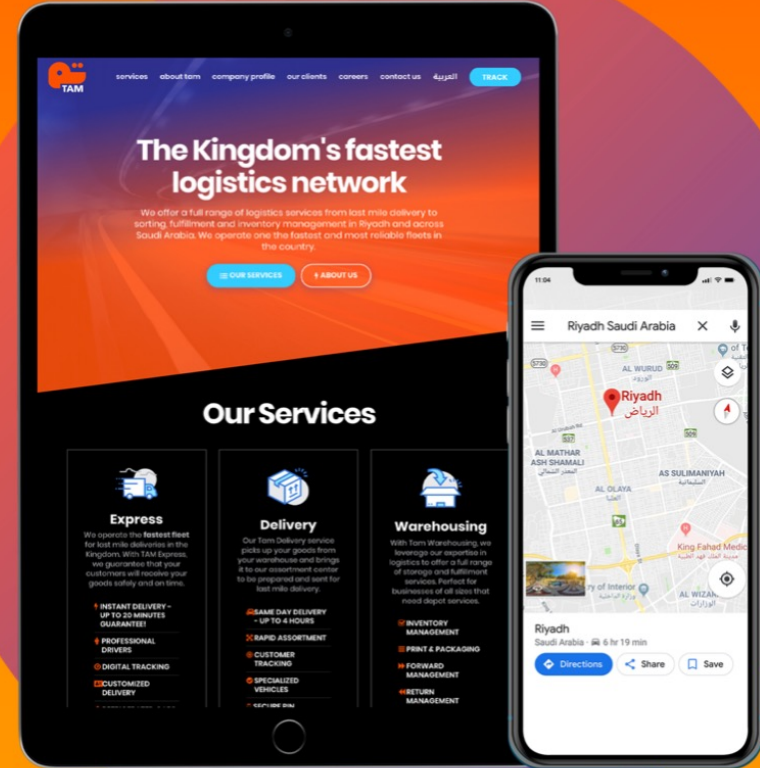

التكنولوجيا هي ما تميزنا

الابتكار التكنولوجي هو المحرك الرئيسي لأعمالنا، وعندما يتعلق الأمر بطلب البضائع وتوزيعها، فنحن الرواد في هذا المجال. إن المنازل في المملكة العربية السعودية لا تحمل عنوان الشارع، وقد قدمت "تم" حلاً مبتكراً لهذه المشكلة عبر إرسال رسالة نصية للمستلمين تطلب فيها منهم تحديد مواقعهم عبر نظام تحديد المواقع في خرائط جوجل.